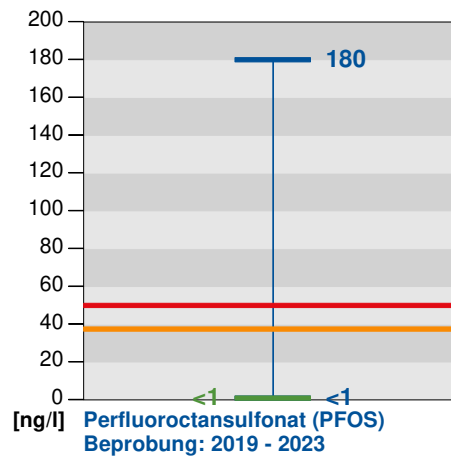

## Br Neubrunn, 0002/521-4

rot = Schwellenwert nach GrwV bzw. GW nach TrinkwV

blau = Landesweite Extremwerte

orange = Warnwert (75% des SW bzw. WW der LUBW)

grün = Messstellenmedianwert