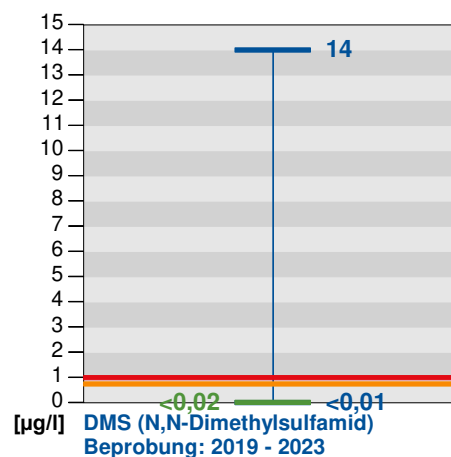

## Br Neubrunn, 0002/521-4

rot = Schwellenwert nach GrwV bzw. GW nach TrinkwV

blau = Landesweite Extremwerte

orange = Warnwert (75% des SW bzw. WW der LUBW)

grün = Messstellenmedianwert