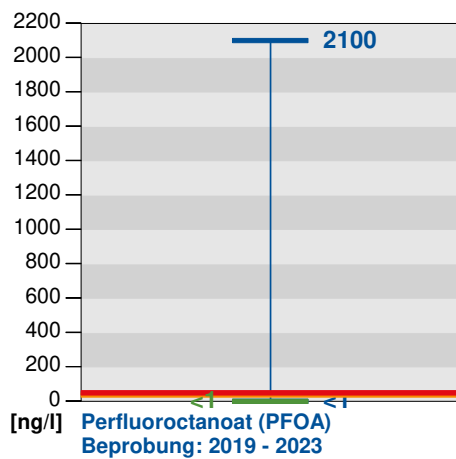

## Br Neubrunn, 0002/521-4

rot = Schwellenwert nach GrwV bzw. GW nach TrinkwV

blau = Landesweite Extremwerte

orange = Warnwert (75% des SW bzw. WW der LUBW)

grün = Messstellenmedianwert