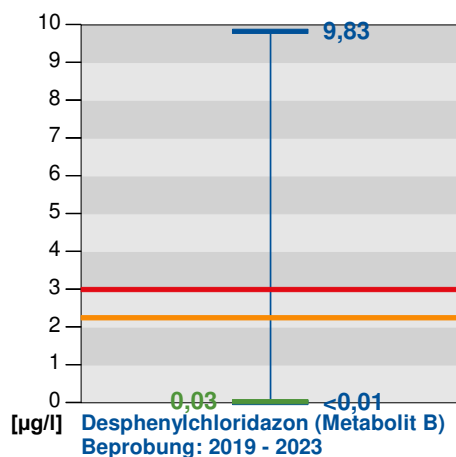

## Br Neubrunn, 0002/521-4

rot = Schwellenwert nach GrwV bzw. GW nach TrinkwV

blau = Landesweite Extremwerte

orange = Warnwert (75% des SW bzw. WW der LUBW)

grün = Messstellenmedianwert