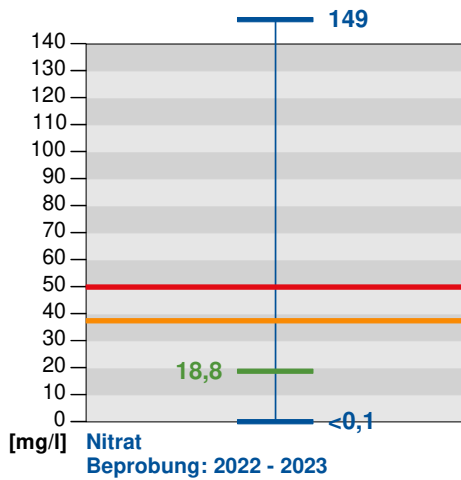

## Br Neubrunn, 0002/521-4

rot = Schwellenwert nach GrwV bzw. GW nach TrinkwV

blau = Landesweite Extremwerte

orange = Warnwert (75% des SW bzw. WW der LUBW)

grün = Messstellenmedianwert