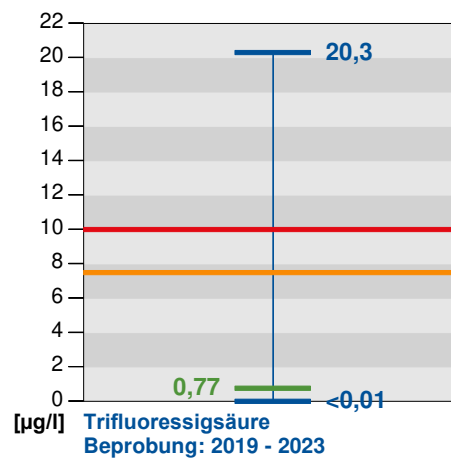

## Br Neubrunn, 0002/521-4

rot = Schwellenwert nach GrwV bzw. GW nach TrinkwV

blau = Landesweite Extremwerte

orange = Warnwert (75% des SW bzw. WW der LUBW)

grün = Messstellenmedianwert